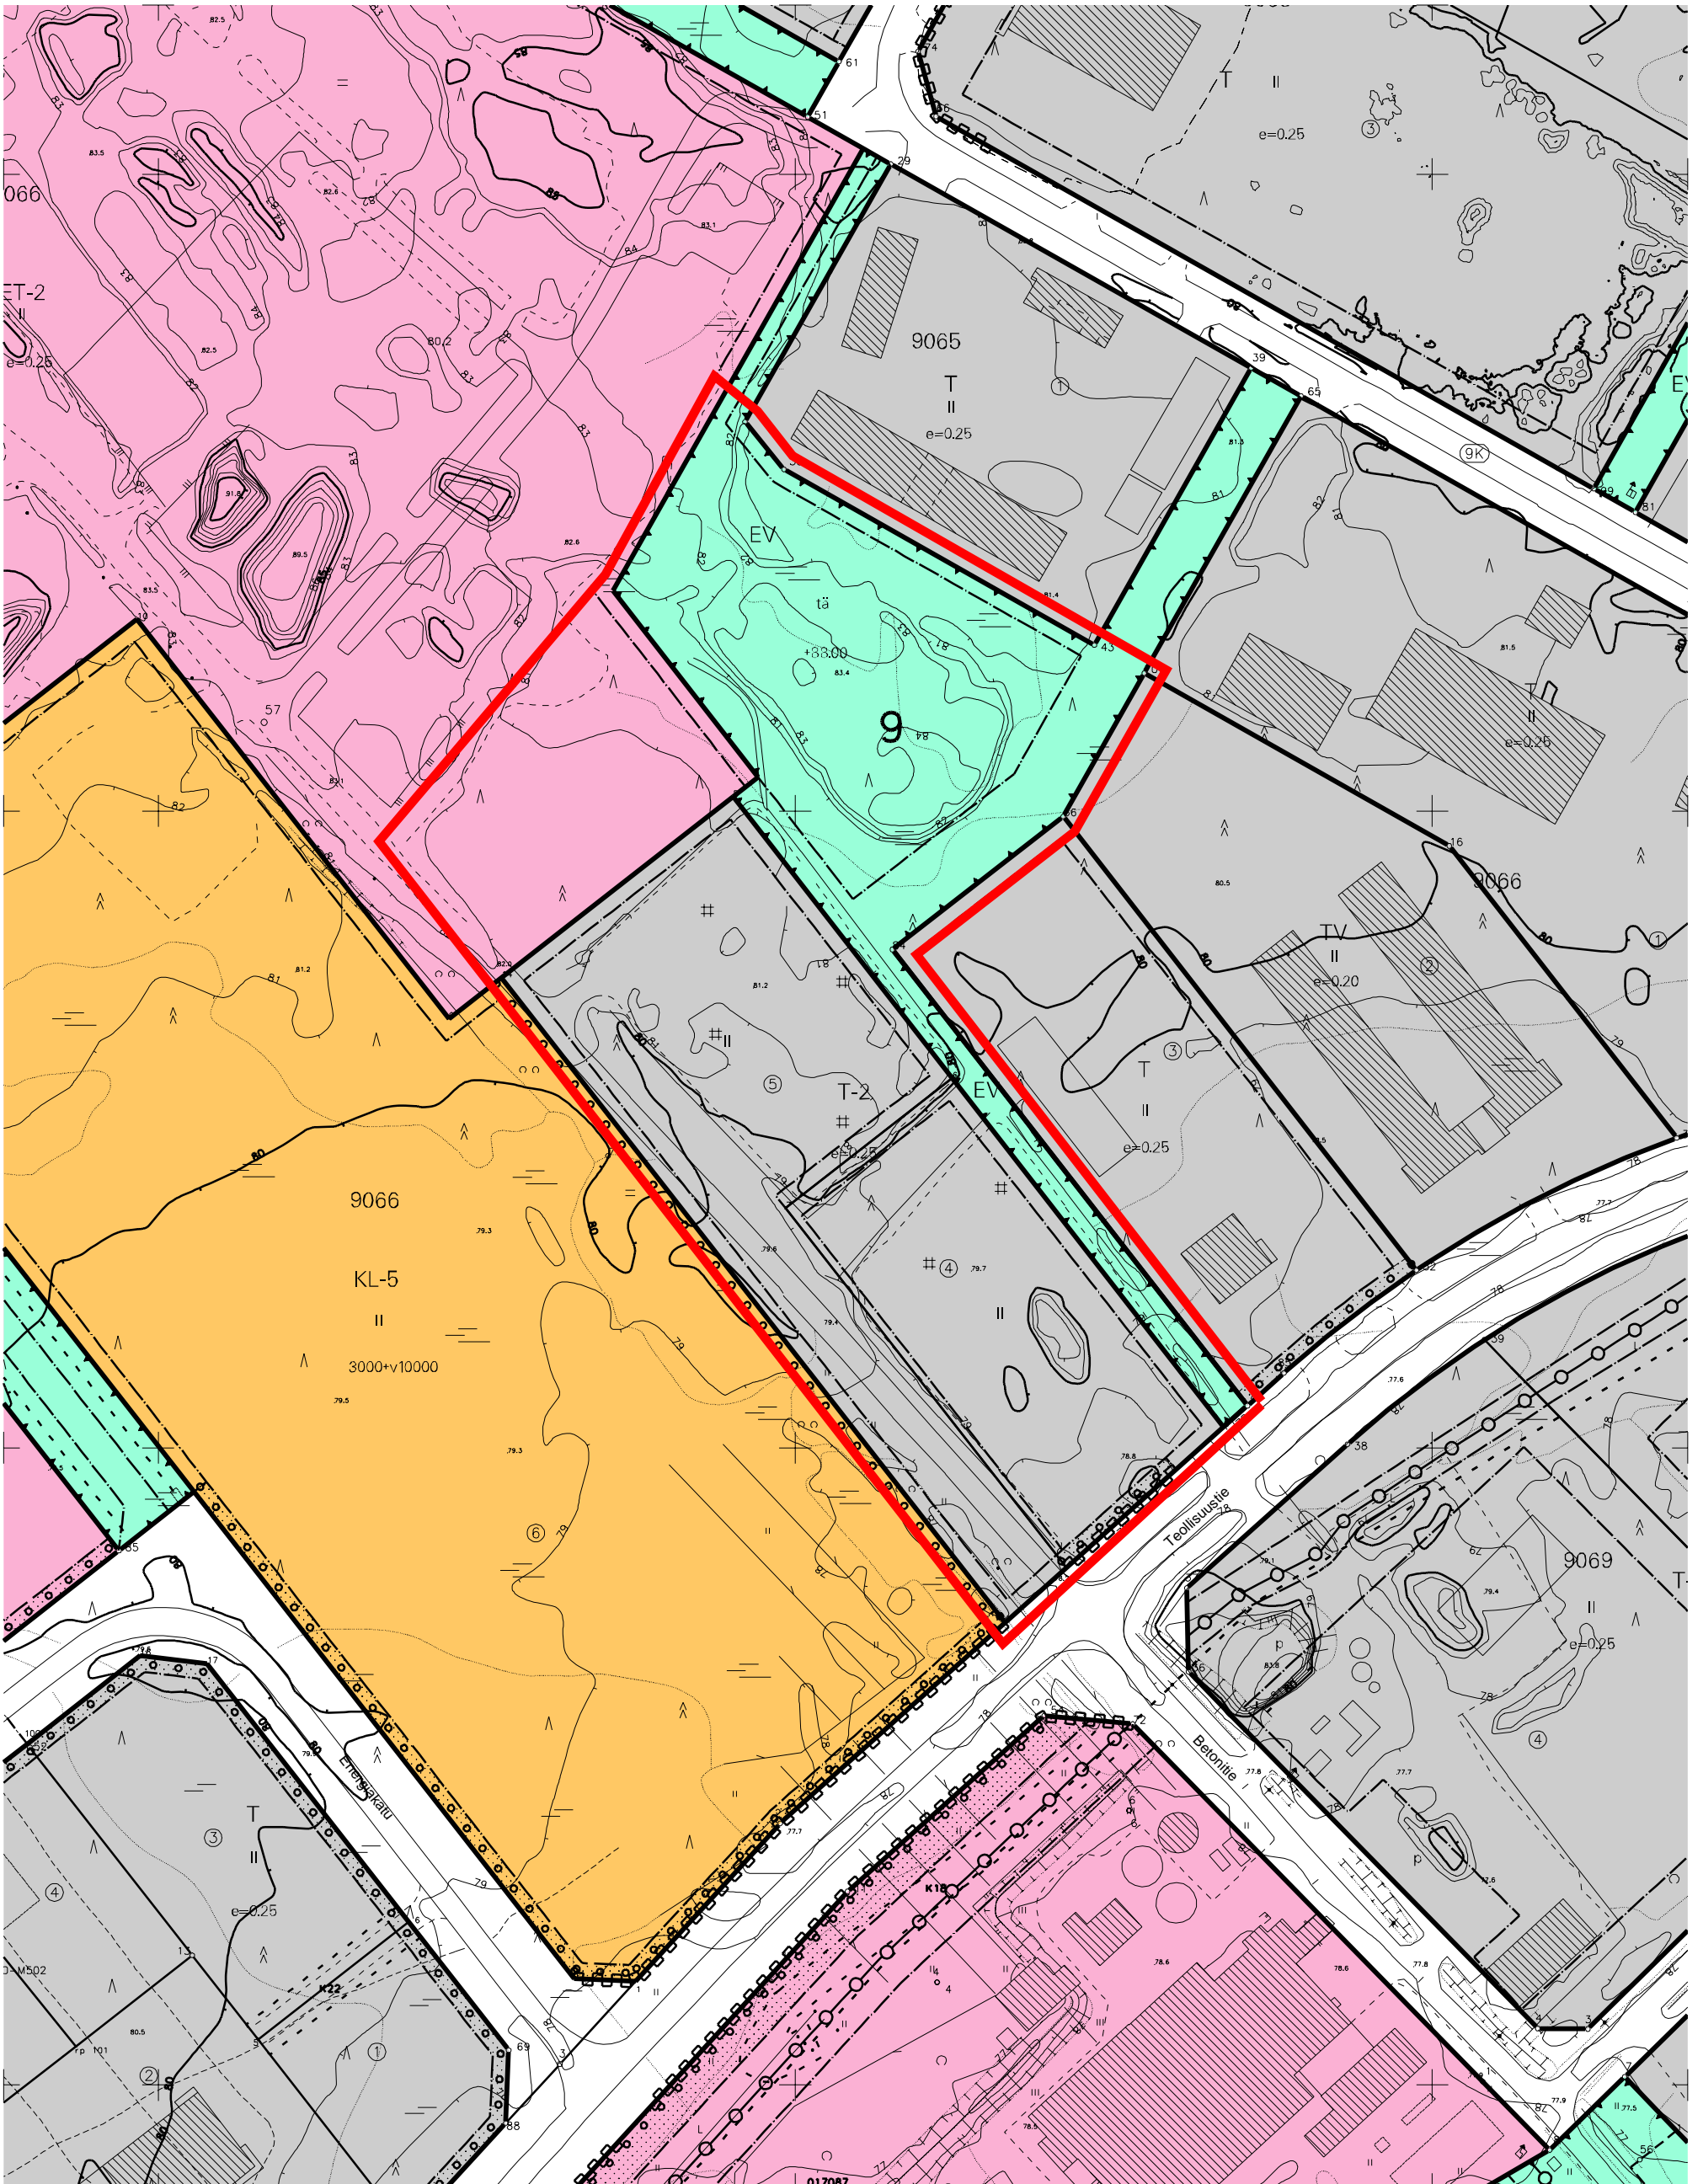

OTE ROVANIEMEN KAUPUNGIN
VOIMASSA OLEVASTA ASEMA-
KAAVAKARTASTA

Rovaniemellä 10.10.2024

26483400

26483600

26483800

7377600

7377600

7377400

7377400

7377200

7377200

7377000

7377000

26483400

26483600

26483800